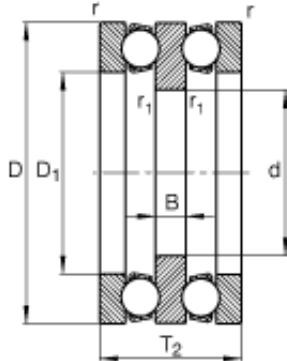

NTK BEARING PRECISION AXLE CORP.

35 mm x 85 mm x 12 mm FAG 52309 Thrust Ball Bearing

Bearing No. 52309

Size	35x85x52 mm
Bore Diameter	35 mm
Outer Diameter	85 mm
Width	52 mm
d	35 mm
D	85 mm
T ₂	52 mm
B	12 mm
D ₁	47 mm
D _{a max}	61 mm
d _{a max}	45 mm
r _{1 min}	0,6 mm
r _{a max}	1 mm
r _{a1 max}	0,6 mm
r _{min}	1 mm
m	1,15 kg / Weight
C _a	75000 N / Dynamic load rating (axial)
C _{0a}	140000 N / Static load rating (axial)
A	0,12 / Factor min. load
n _G	3800 1/min / Limiting speed
C _{ua}	6300 N / Fatigue limit load, axial

52309 Bearing 2D drawings and 3D CAD models