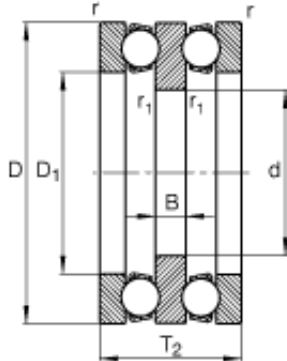

NTK BEARING PRECISION AXLE CORP.

30 mm x 68 mm x 10 mm FAG 52307 Thrust Ball Bearing

Bearing No. 52307

Size	30x68x44 mm
Bore Diameter	30 mm
Outer Diameter	68 mm
Width	44 mm
d	30 mm
D	68 mm
T ₂	44 mm
B	10 mm
D ₁	37 mm
D _{a max}	48 mm
d _{a max}	35 mm
r _{1 min}	0,3 mm
r _{a max}	1 mm
r _{a1 max}	0,3 mm
r _{min}	1 mm
m	0,63 kg / Weight
C _a	50000 N / Dynamic load rating (axial)
C _{0a}	88000 N / Static load rating (axial)
A	0,05 / Factor min. load
n _G	4850 1/min / Limiting speed
C _{ua}	3900 N / Fatigue limit load, axial

52307 Bearing 2D drawings and 3D CAD models